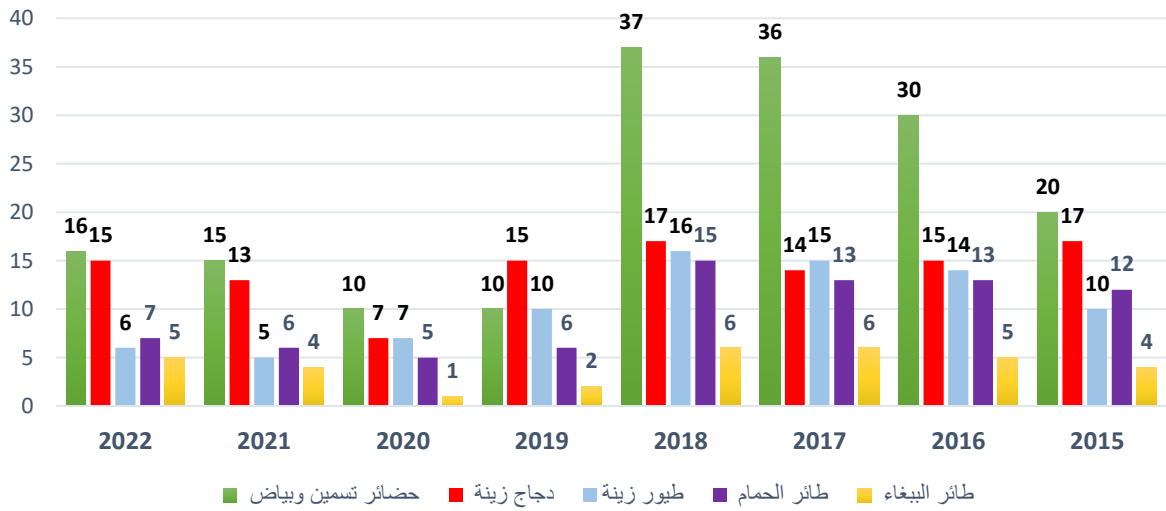

الحالات الواردة للمستشفى الجامعي التعليمي البيطري

الحالات الواردة للمستشفى الجامعي التعليمي البيطري

Cases received by the University Teaching Veterinary Hospital

Cases received by the University Teaching Veterinary Hospital