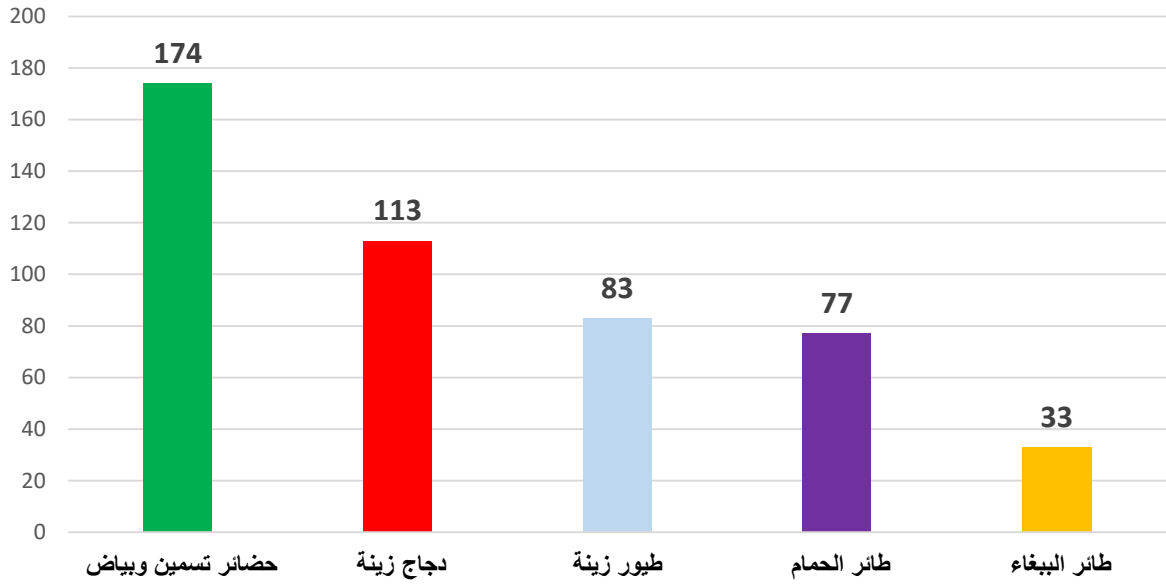

الحالات الواردة للمستشفى الجامعي التعليمي البيطري

الحالات الواردة للمستشفى الجامعي التعليمي البيطري

Cases received by the University Teaching Veterinary Hospital

Cases received by the University Teaching Veterinary Hospital